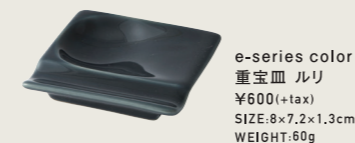

e-series color  
e-マグ イエロー  
¥1,400(+tax)  
SIZE:12×9×8cm  
WEIGHT:185g  
VOLUME:220cc

e-series color  
e-マグ ベージュ  
¥1,400(+tax)  
SIZE:12×9×8cm  
WEIGHT:185g  
VOLUME:220cc

## 重宝皿

いろいろ使えるから重宝皿。

大きく使える小さな一枚、  
aiyu NO.1人気アイテム。

箸置き、スプーンのカトラリーとして。くぼみにお醤油を注げば差しちよことして。お茶うけ用小皿にも。小さいアイテムながら、使えるシーンに広がりのある一枚。くぼみと溝があるので重ねても安定し、収納便利。おみやげや贈答にも選ばれるaiyuで最も人気のある商品です。小さな一枚ですが、豊かに食卓のコーディネートを楽しませてくれます。カフェやレストランでのおもてなしアイテムとしてもおすすめです。

e-series color  
重宝皿 レッド  
¥600(+tax)  
SIZE:8×7.2×1.3cm  
WEIGHT:60g

e-series color  
重宝皿 ホワイト  
¥600(+tax)  
SIZE:8×7.2×1.3cm  
WEIGHT:60g

e-series color  
重宝皿 ルリ  
¥600(+tax)  
SIZE:8×7.2×1.3cm  
WEIGHT:60g

e-series color  
重宝皿 イエロー  
¥600(+tax)  
SIZE:8×7.2×1.3cm  
WEIGHT:60g

e-series color  
重宝皿 ベージュ  
¥600(+tax)  
SIZE:8×7.2×1.3cm  
WEIGHT:60g