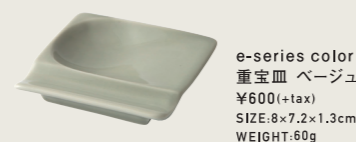

e-series color  
e-マグ イエロー  
¥1,400(+tax)  
SIZE:12×9×8cm  
WEIGHT:185g  
VOLUME:220cc

e-series color  
e-マグ ベージュ  
¥1,400(+tax)  
SIZE:12×9×8cm  
WEIGHT:185g  
VOLUME:220cc

e-series color  
重宝皿 レッド  
¥600(+tax)  
SIZE:8×7.2×1.3cm  
WEIGHT:60g

e-series color  
重宝皿 ホワイト  
¥600(+tax)  
SIZE:8×7.2×1.3cm  
WEIGHT:60g

e-series color  
重宝皿 ルリ  
¥600(+tax)  
SIZE:8×7.2×1.3cm  
WEIGHT:60g

e-series color  
重宝皿 イエロー  
¥600(+tax)  
SIZE:8×7.2×1.3cm  
WEIGHT:60g

e-series color  
重宝皿 ベージュ  
¥600(+tax)  
SIZE:8×7.2×1.3cm  
WEIGHT:60g