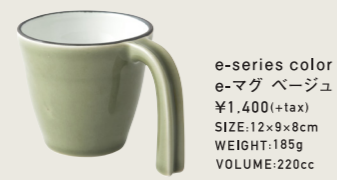

## e-マグ

持ち方2通り。

人間工学に基づいたカタチと、抜群の安定感。  
ポップなカラーシリーズ。

長くアイユーの人気商品として上位に入り続けているe-マグのカラーシリーズ。ユニバーサルデザインの商品です。長いハンドルは、テーブルと接し、底とハンドルの2点で支えるつくり。テーブルに置いているときの安定感が違います。ハンドルは、握って使う他に、手をかける方法も。握力の弱いお子さんや高齢の方にも優しい設計です。

e-series color  
e-マグ レッド  
¥1,400(+tax)  
SIZE:12×9×8cm  
WEIGHT:185g  
VOLUME:220cc

e-series color  
e-マグ ホワイト  
¥1,400(+tax)  
SIZE:12×9×8cm  
WEIGHT:185g  
VOLUME:220cc

e-series color  
e-マグ ルリ  
¥1,400(+tax)  
SIZE:12×9×8cm  
WEIGHT:185g  
VOLUME:220cc

e-series color  
e-マグ イエロー  
¥1,400(+tax)  
SIZE:12×9×8cm  
WEIGHT:185g  
VOLUME:220cc

e-series color  
e-マグ ベージュ  
¥1,400(+tax)  
SIZE:12×9×8cm  
WEIGHT:185g  
VOLUME:220cc