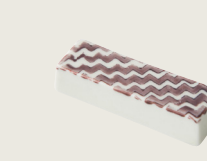

ORIME  
Pシャークスキン 六寸丸皿 ブラウン  
¥1,600(+tax)  
SIZE:18×3.4cm  
WEIGHT:235g

ORIME  
シャークスキン はしおき ブルー  
¥380(+tax)  
SIZE:5.5×1.7×1.3cm  
WEIGHT:25g

ORIME  
シャークスキン はしおき アクアブルー  
¥380(+tax)  
SIZE:5.5×1.7×1.3cm  
WEIGHT:25g

ORIME  
シャークスキン はしおき イエロー  
¥380(+tax)  
SIZE:5.5×1.7×1.3cm  
WEIGHT:25g

ORIME  
シャークスキン はしおき マロン  
¥380(+tax)  
SIZE:5.5×1.7×1.3cm  
WEIGHT:25g